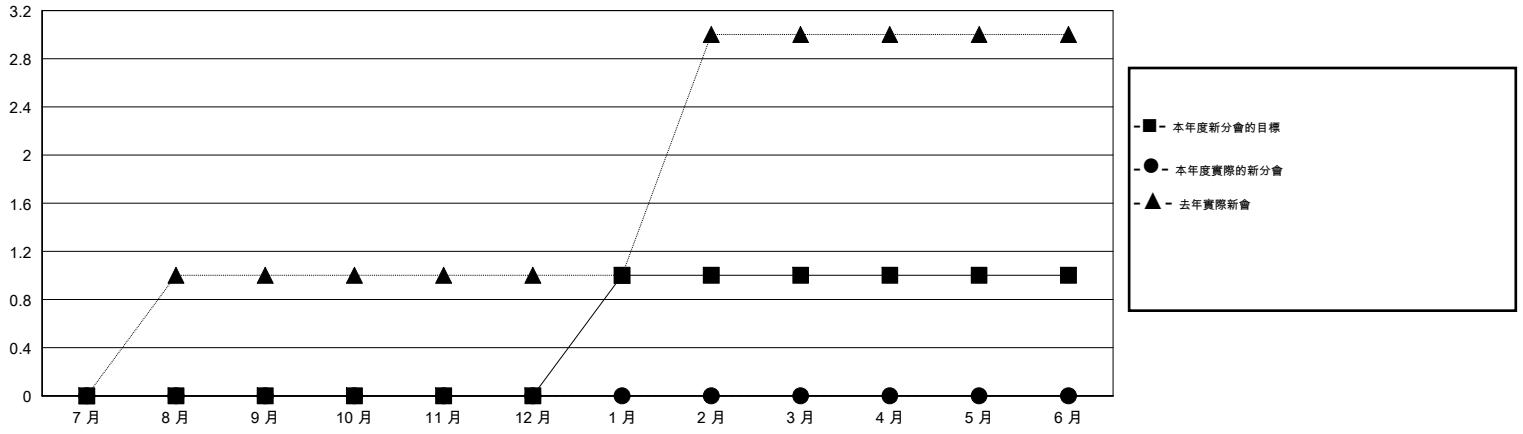

# MONTHLY MEMBERSHIP PROGRESS REPORT

District 300 F

Results as of: 7/31/2016

GMT: PEI-JEN CHEN

地點 REP OF CHINA

GMT憲章區 5

分會					位會員@每位須繳				
成果 2016-2017					成果 2016-2017				
季	新分會目標	新會	會員流失的分會	淨增/減	季	新會員目標	增加的授證/新會員	退會人數	淨增/減
7月/8月/9月	0	0	0	0	7月/8月/9月	150	187	53	134
10月/11月/12月	0	0	0	0	10月/11月/12月	-60	0	0	0
1月/2月/3月	1	0	0	0	1月/2月/3月	60	0	0	0
4月/5月/6月	0	0	0	0	4月/5月/6月	-90	0	0	0

目標與實際新會累積

目標和實際會員累積

已取消的分會: 0	47 CLUBS OF 77 增添1位或以上的新會員	性別分佈
放棄的會員		男 2,029 (75.85%)
過世 1		女 646 (24.15%)
分會已取消 0	<a href="#">點擊這裡取得健康評估資料</a>	家庭單位會員 11
其他 52		戶長 5
總計 53		非戶長 6