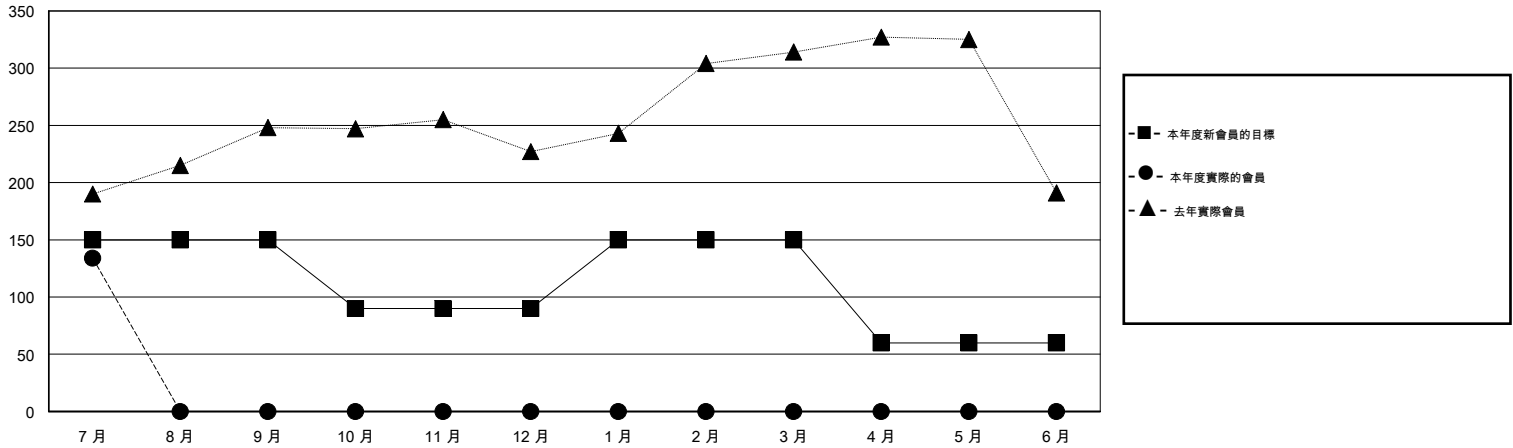

# MONTHLY MEMBERSHIP PROGRESS REPORT

District 300 F

Results as of: 7/31/2016

GMT: PEI-JEN CHEN

地點 REP OF CHINA

GMT憲章區 5

分會					位會員@每位須繳				
成果 2016-2017					成果 2016-2017				
季	新分會目標	新會	會員流失的分會	淨增/減	季	新會員目標	增加的授證/新會員	退會人數	淨增/減
7月/8月/9月	0	0	0	0	7月/8月/9月	150	187	53	134
10月/11月/12月	0	0	0	0	10月/11月/12月	-60	0	0	0
1月/2月/3月	1	0	0	0	1月/2月/3月	60	0	0	0
4月/5月/6月	0	0	0	0	4月/5月/6月	-90	0	0	0

目標與實際新會累積

目標和實際會員累積

已取消的分會: 0	47 CLUBS OF 77 增添1位或以上的新會員	性別分佈
放棄的會員		男 2,029 (75.85%)
過世 1		女 646 (24.15%)
分會已取消 0	<a href="#">點擊這裡取得健康評估資料</a>	家庭單位會員 11
其他 52		戶長 5
總計 53		非戶長 6